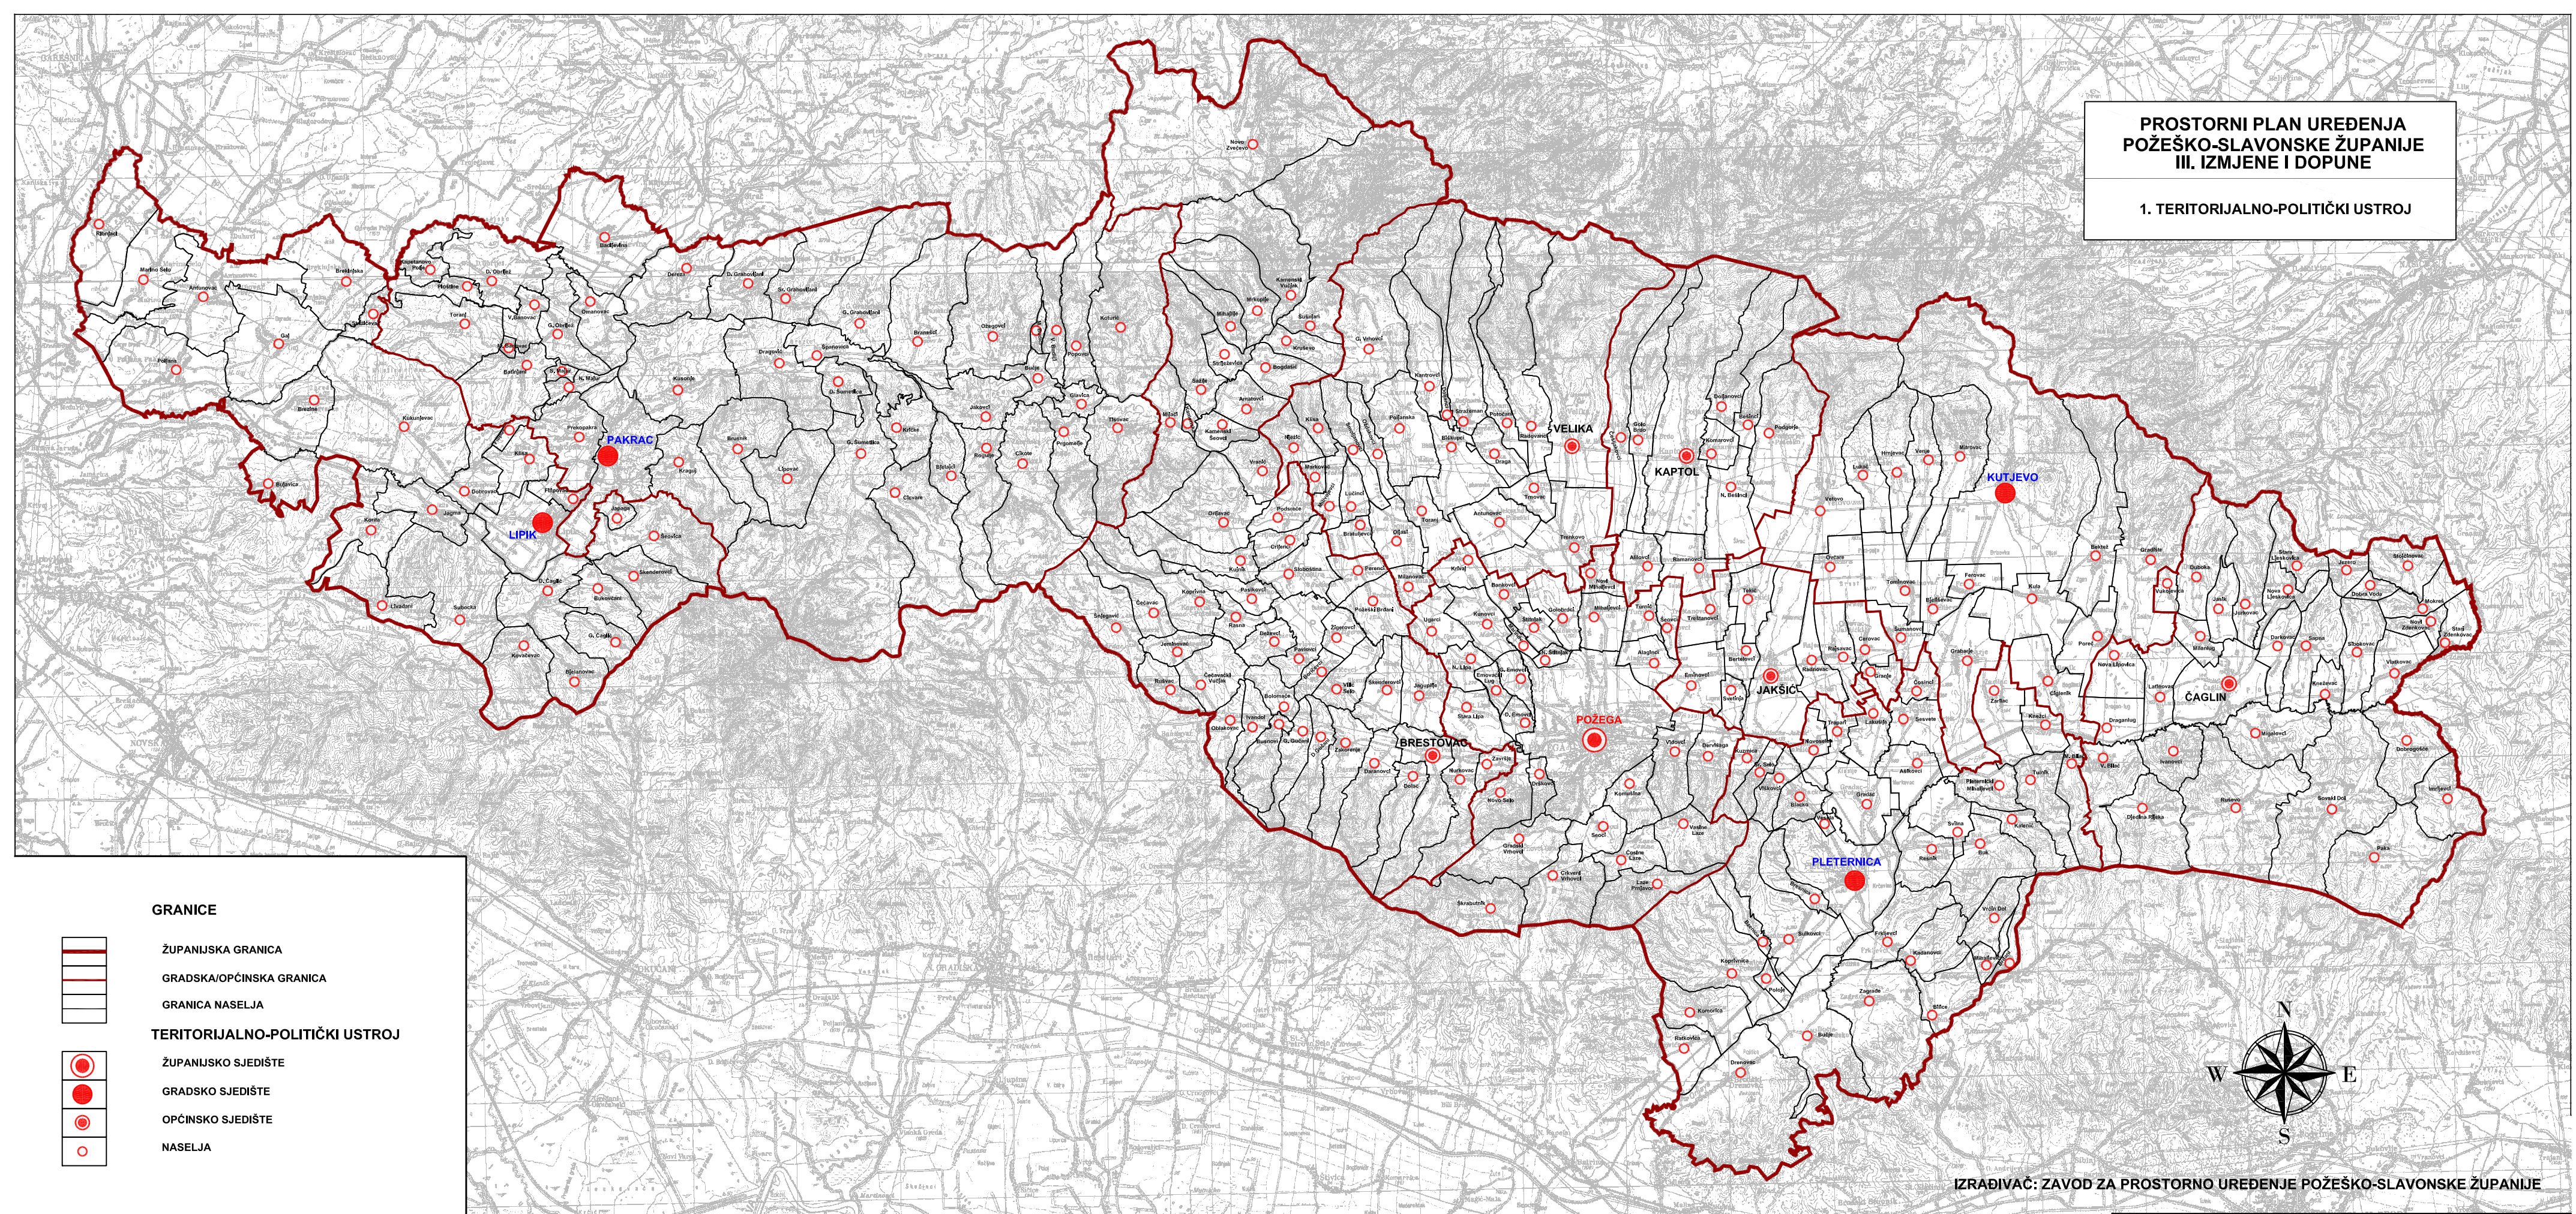

**PROSTORNI PLAN UREĐENJA
POŽEŠKO-SLAVONSKE ŽUPANIJE
III. IZMJENE I DOPUNE**

1. TERITORIJALNO-POLITIČKI USTROJ

- GRANICE**
- ŽUPANIJSKA GRANICA
 - GRADSKA/OPĆINSKA GRANICA
 - GRANICA NASELJA
- TERITORIJALNO-POLITIČKI USTROJ**
- ŽUPANIJSKO SJEDIŠTE
 - GRADSKO SJEDIŠTE
 - OPĆINSKO SJEDIŠTE
 - NASELJA